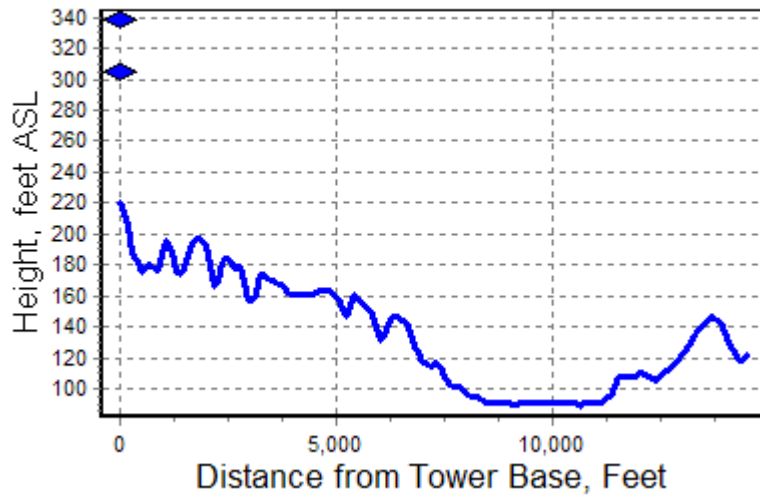

Terrain Profile

W5WZ-1-0.00.PRO

118/85 ft

Print

Close