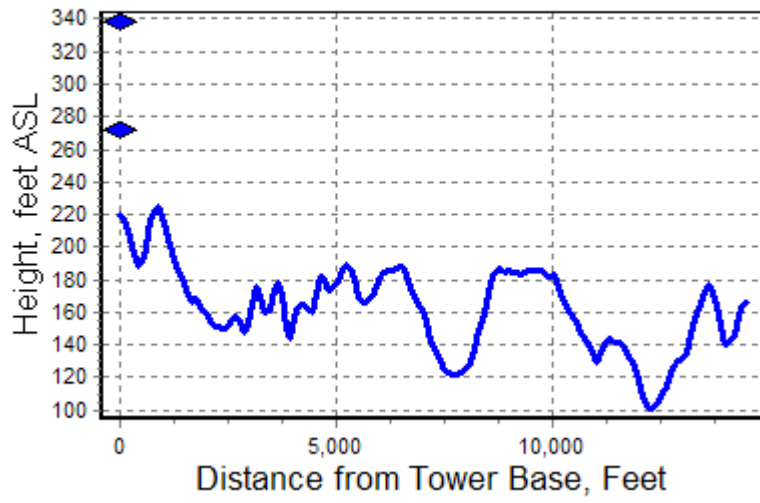

## Terrain Profile

W5WZ-1-45.00.PRO

118/52 ft

Print

Close