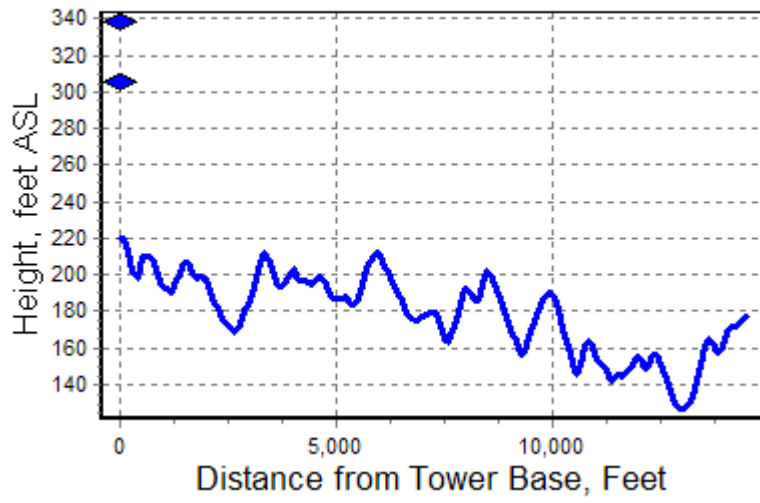

## Terrain Profile

W5WZ-1-120.00.PRC

118/85 ft

Print

Close