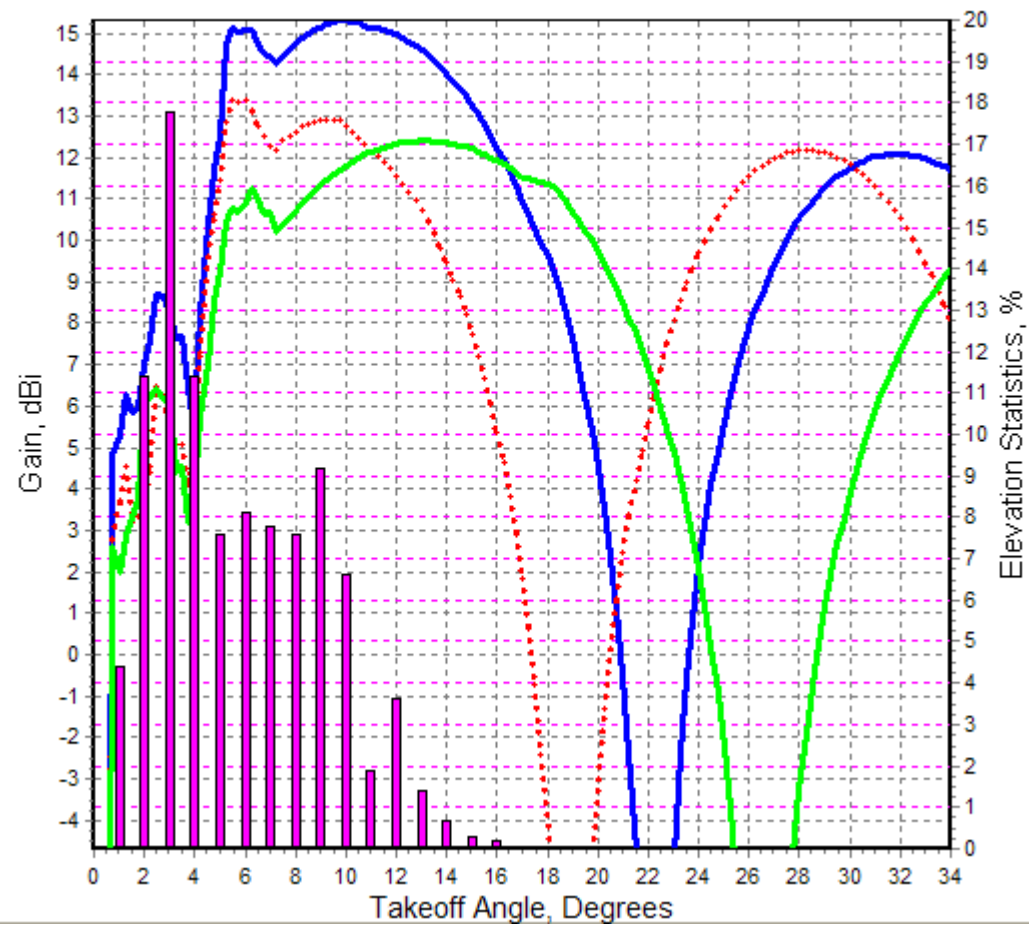

Freq. = 14.1 MHz
Max. Gain: 15.3 dBi

W5WZ-320.00.PRO
118/85 ft
3-Ele.
Fig. of Merit: 12.6

W5WZ-320.00.PRO
118 ft dots
3-Ele.
Fig. of Merit: 10.4

W5WZ-320.00.PRO
85 ft
3-Ele.
Fig. of Merit: 9.3

Elev. Statistic
W5-LA-JA.PRN