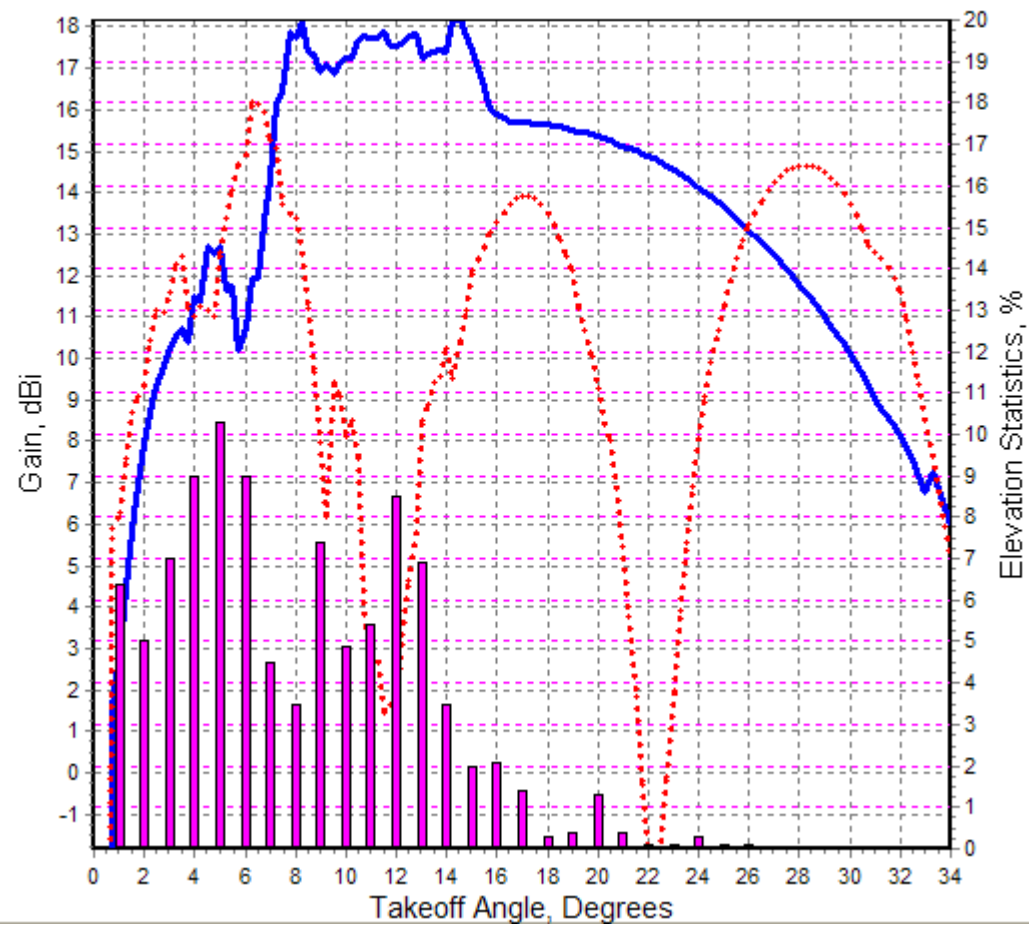

**Freq. = 21.3 MHz**  
Max. Gain: 18.2 dBi  
**W5WZ-1-155.00.PRO**  
38 ft  
6-Ele.  
Fig. of Merit: 15.1

**W5WZ-1-155.00.PRO**  
118 ft dots  
4-Ele.  
Fig. of Merit: 11.2

**Elev. Statistic**  
W5-LA-SA.PRN