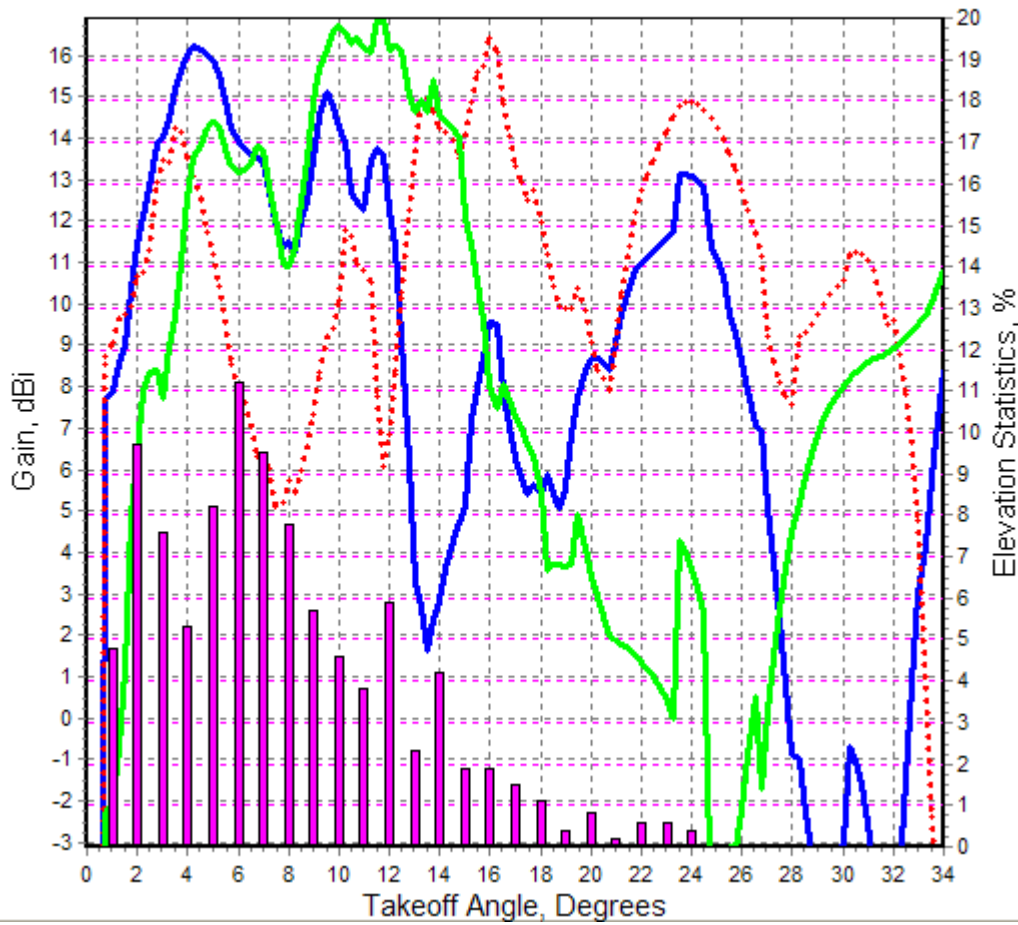

W5WZ-1-45.00.PRO

118/52 ft

4-Ele.

Fig. of Merit: 12.9

W5WZ-1-45.00.PRO

118 ft dots

4-Ele.

Fig. of Merit: 10.9

W5WZ-1-45.00.PRO

52 ft

4-Ele.

Fig. of Merit: 13

Elev. Statistic

W5-LA-EU.PRN