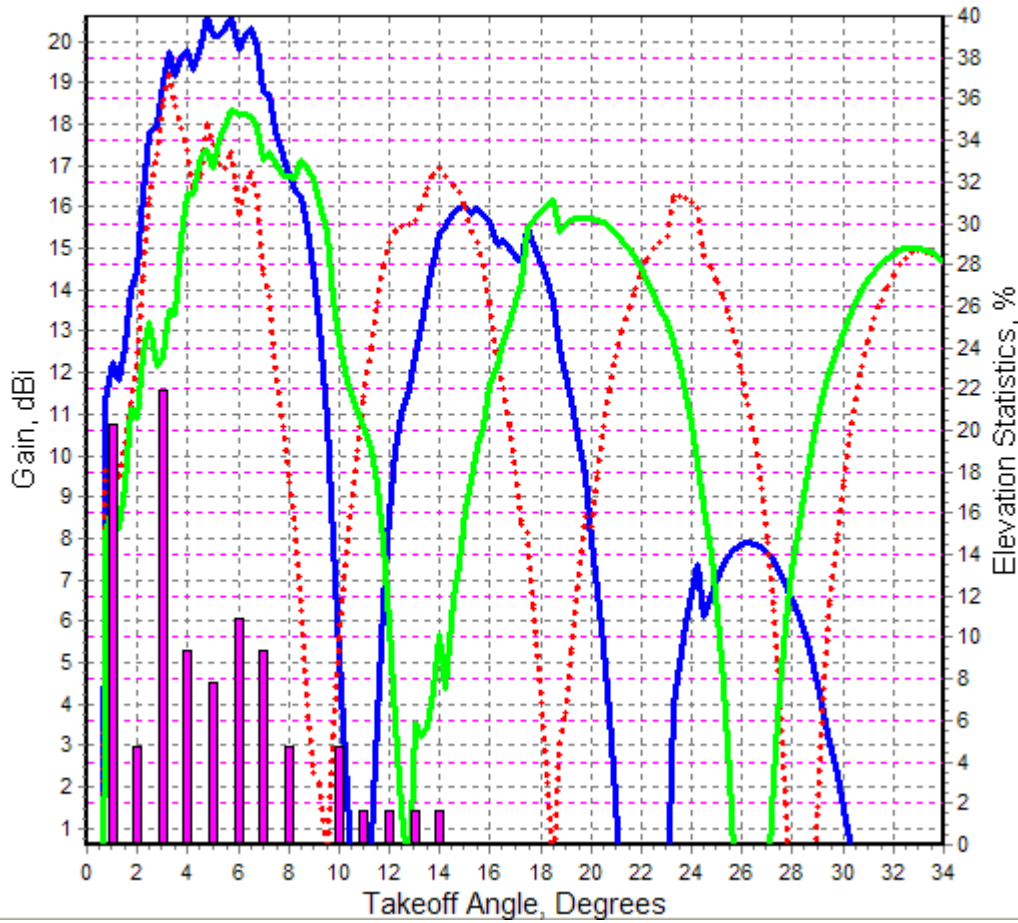

W5WZ-320.00.PRO

118/85 ft

6-Ele.

Fig. of Merit: 17.8

W5WZ-320.00.PRO

118 ft dots

6-Ele.

Fig. of Merit: 15.7

W5WZ-320.00.PRO

85 ft

6-Ele.

Fig. of Merit: 14.7

Elev. Statistic

W5-LA-JA.PRN

Print

Out File